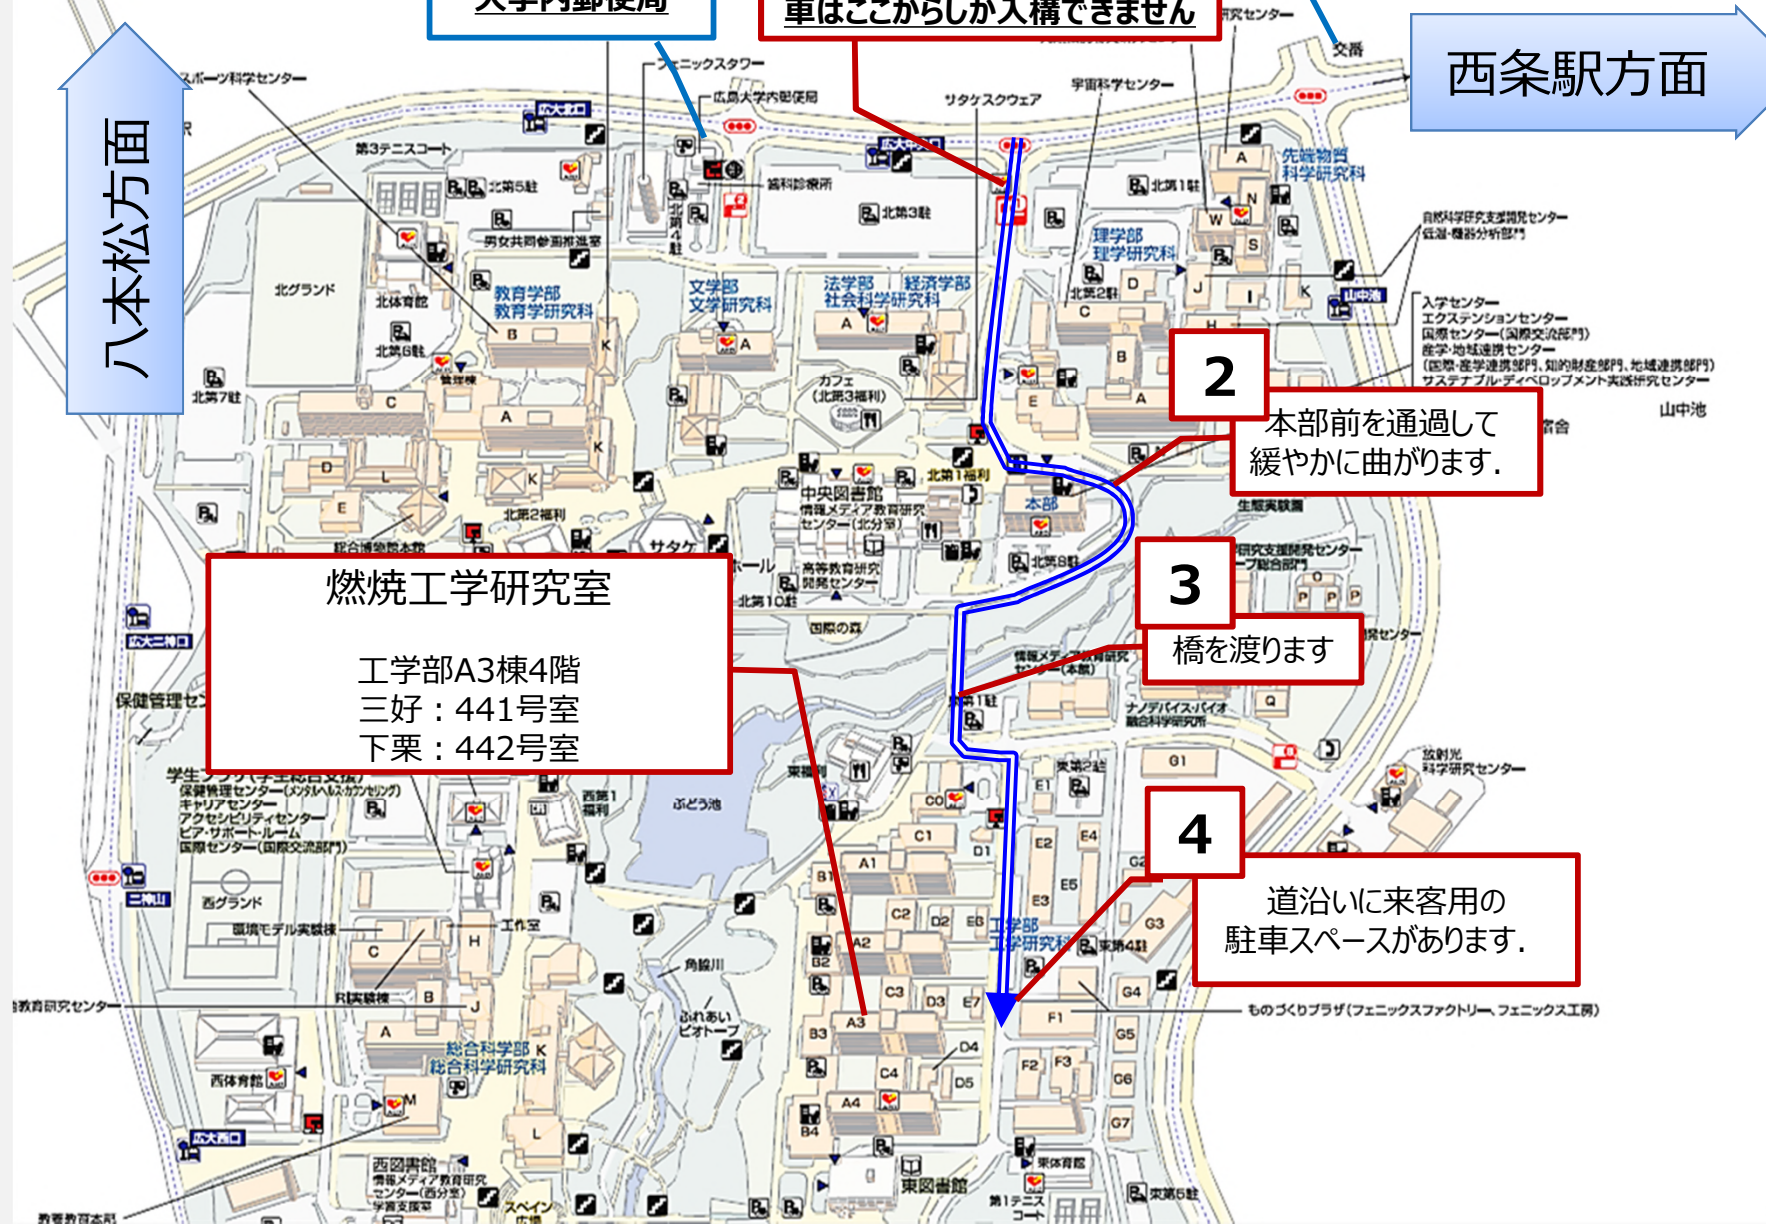

# 車での来学

八本松方面

西条駅方面

大学前交番

1

交差点から「ゲート①」に入る  
警備員常駐  
車はここからしか入構できません

大学内郵便局

2

本部前を通過して  
緩やかに曲がります。

3

橋を渡ります

4

道沿いに来客用の  
駐車スペースがあります。

燃烧工学研究室

工学部A3棟4階  
三好：441号室  
下栗：442号室

# バス・タクシーでの来学